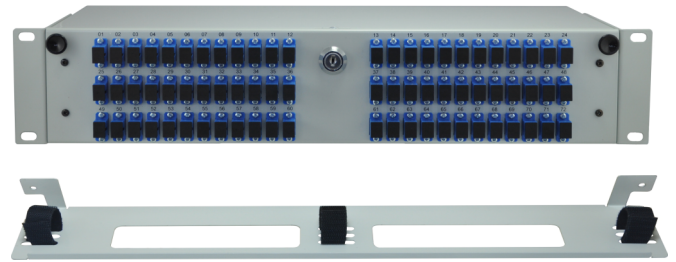

# Teleskopowa Przełącznica Światłowodowa 19" 2U Q-Fiber

## Opis

Teleskopowa Przełącznica Światłowodowa 19" 2U Q-Fiber składa się ze skrzynki oraz płyty rozdzielczej. Zainstalowana na teleskopach szuflada z płytą rozdzielczą (wysuw 110%) gwarantuje najwyższy komfort pracy zarówno przy instalacji jak i w późniejszych pracach konserwacyjnych. Front panel dostępny jest w wersji zintegrowanej z szufladą jako element wymienny. Wymienne zaślepki umożliwiają zainstalowanie różnych przepustów kablowych. Przystawne uchwyty boczne umożliwiają cofnięcie przełącznicy o 30mm od płaszczyzny montażowej.

## Właściwości

- Wykonane z blachy stalowej 1,2mm,
- Wysuw 110% na szynach teleskopowych,
- Przetłoczenia do mocowania kabli wewnątrz skrzynki,
- Bezśrubkowy montaż adapterów,
- Malowanie proszkowe standardowe RAL 7035 (szary) połysk i RAL 9005 (czarny mat- struktura), inne kolory na zamówienie,
- Wymiary: 88,5x483x231 [mm] wysokość x szerokość x głębokość,
- W tylnej części znajdują się zaślepki 4x otwarte i 4x zamknięte otwory pod przepust kablowy M20x1,5 (Ø kabla 6÷13mm)
- Przystawne uchwyty boczne umożliwiające cofnięcie przełącznicy o 30mm.