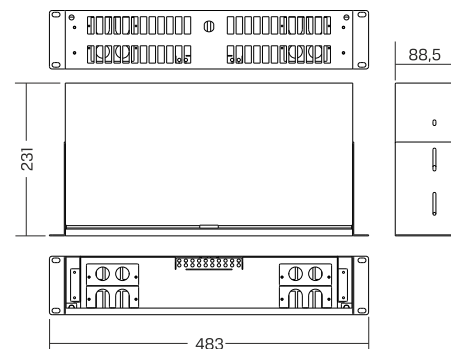

Zdjęcia i wymiary

Front panele

Jak zamawiać

ODF-19-2U-T*	Przełącznica teleskopowa 19" 2U
ODF-19-2U-T-Z*	Przełącznica teleskopowa 19" 2U z zamkiem
PK191U70-T	Prowadnica zapasu kabla 70mm
FP192U48ST-T	Front panel 19" 2U 48xST/FC/DIN d-hole
FP192U72ST-T	Front panel 19" 2U 72xST/FC/DIN d-hole
FP192U48CS-T	Front panel 19" 2U 48xSC/E2000 simplex**
FP192U72CS-T	Front panel 19" 2U 72xSC/E2000 simplex**
FP192U48CD-T	Front panel 19" 2U 48xSC/ST/FC duplex/LC quad
FP192U36ED-T	Front panel 19" 2U 36xE2000 Compact
FP192U48ED-T	Front panel 19" 2U 48xE2000 Compact
FP192UOVAL-T	Front panel 19" 2U OVAL
FP192UNOHOLE-T	Front panel 19" 2U NO HOLE

* możliwość zamówienia przełącznicy ze zintegrowanym front panelem

oraz w opcji z wysuniętymi (przykręconymi) adapterami

**pasują adaptory LC/LX.5/MTRJ duplex SC foot print

Informacje

- Przełącznica mieści pięć kaset DIN24 lub osiem kaset DIN 24 WHITE
- Produkt przystosowany do systemu Fiber Quick,
- Przełącznica pakowana w karton.