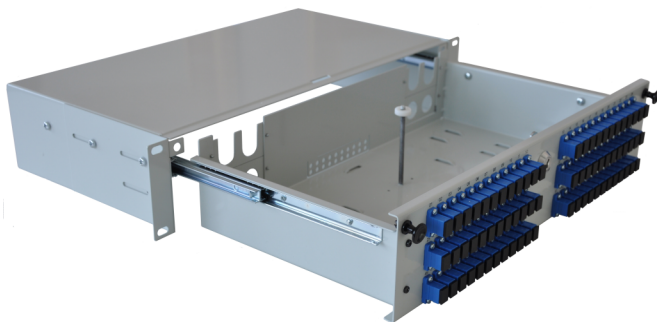

Zdjęcia i wymiary

Front panele

Jak zamawiać

ODF-19-2U-T*	Przełącznica teleskopowa 19" 2U
ODF-19-2U-T-Z*	Przełącznica teleskopowa 19" 2U z zamkiem
PK191U70-T	Prowadnica zapasu kabla 70mm
FP192U48ST-T	Front panel 19" 2U 48xST/FC/DIN d-hole
FP192U72ST-T	Front panel 19" 2U 72xST/FC/DIN d-hole
FP192U48CS-T	Front panel 19" 2U 48xSC/E2000 simplex**
FP192U72CS-T	Front panel 19" 2U 72xSC/E2000 simplex**
FP192U48CD-T	Front panel 19" 2U 48xSC/ST/FC duplex/LC quad
FP192U36ED-T	Front panel 19" 2U 36xE2000 Compact
FP192U48ED-T	Front panel 19" 2U 48xE2000 Compact
FP192UOVAL-T	Front panel 19" 2U OVAL
FP192UNOHOLE-T	Front panel 19" 2U NO HOLE

* możliwość zamówienia przełącznicy ze zintegrowanym front panelem

oraz w opcji z wysuniętymi (przykręconymi) adapterami

**pasują adaptory LC/LX.5/MTRJ duplex SC foot print

Informacje

- Przełącznica mieści pięć kaset DIN24 lub osiem kaset DIN 24 WHITE
- Produkt przystosowany do systemu Fiber Quick,
- Przełącznica pakowana w karton.