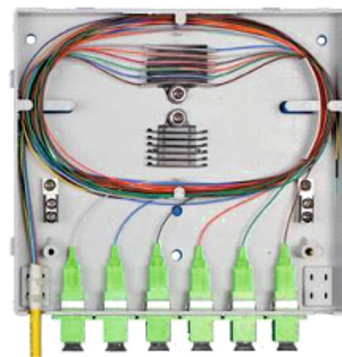

Puszka abonencka FTTB-008

Opis

Puszka abonencka FTTB-008

- » FTTB-008 zaprojektowana została do użytku wewnątrzbudynkowego,
- » Możliwość zakończenia max. do 12 włókien,
- » Możliwość umieszczenia 6 adapterów SC sx oraz 6 adapterów LC duplex,
- » Pozwala na szybką instalację,
- » Przeznaczona do instalacji naściennej.

Właściwości

- » Obudowa puszki lekka oraz małych rozmiarów,
- » Puszka zapewnia ochronę pigtaili,
- » Puszka wykonana z tworzywa,
- » Odpowiednia do adapterów SC simplex oraz LC duplex.

Zdjęcia

Jak zamawiać

FTTB-008 Puszka abonencka FTTB-008

Dane techniczne

- » 2 wejścia kablowe,
- » Maksymalna pojemność: 12 włókien (dla złączy LC typu duplex),
- » Wymiary: 183 mm x 169 mm x 19 mm.

Wyposażenie dodatkowe

- » Pigtaile światłowodowe,
- » Adaptery światłowodowe,
- » Osłonki spawów światłowodowych.